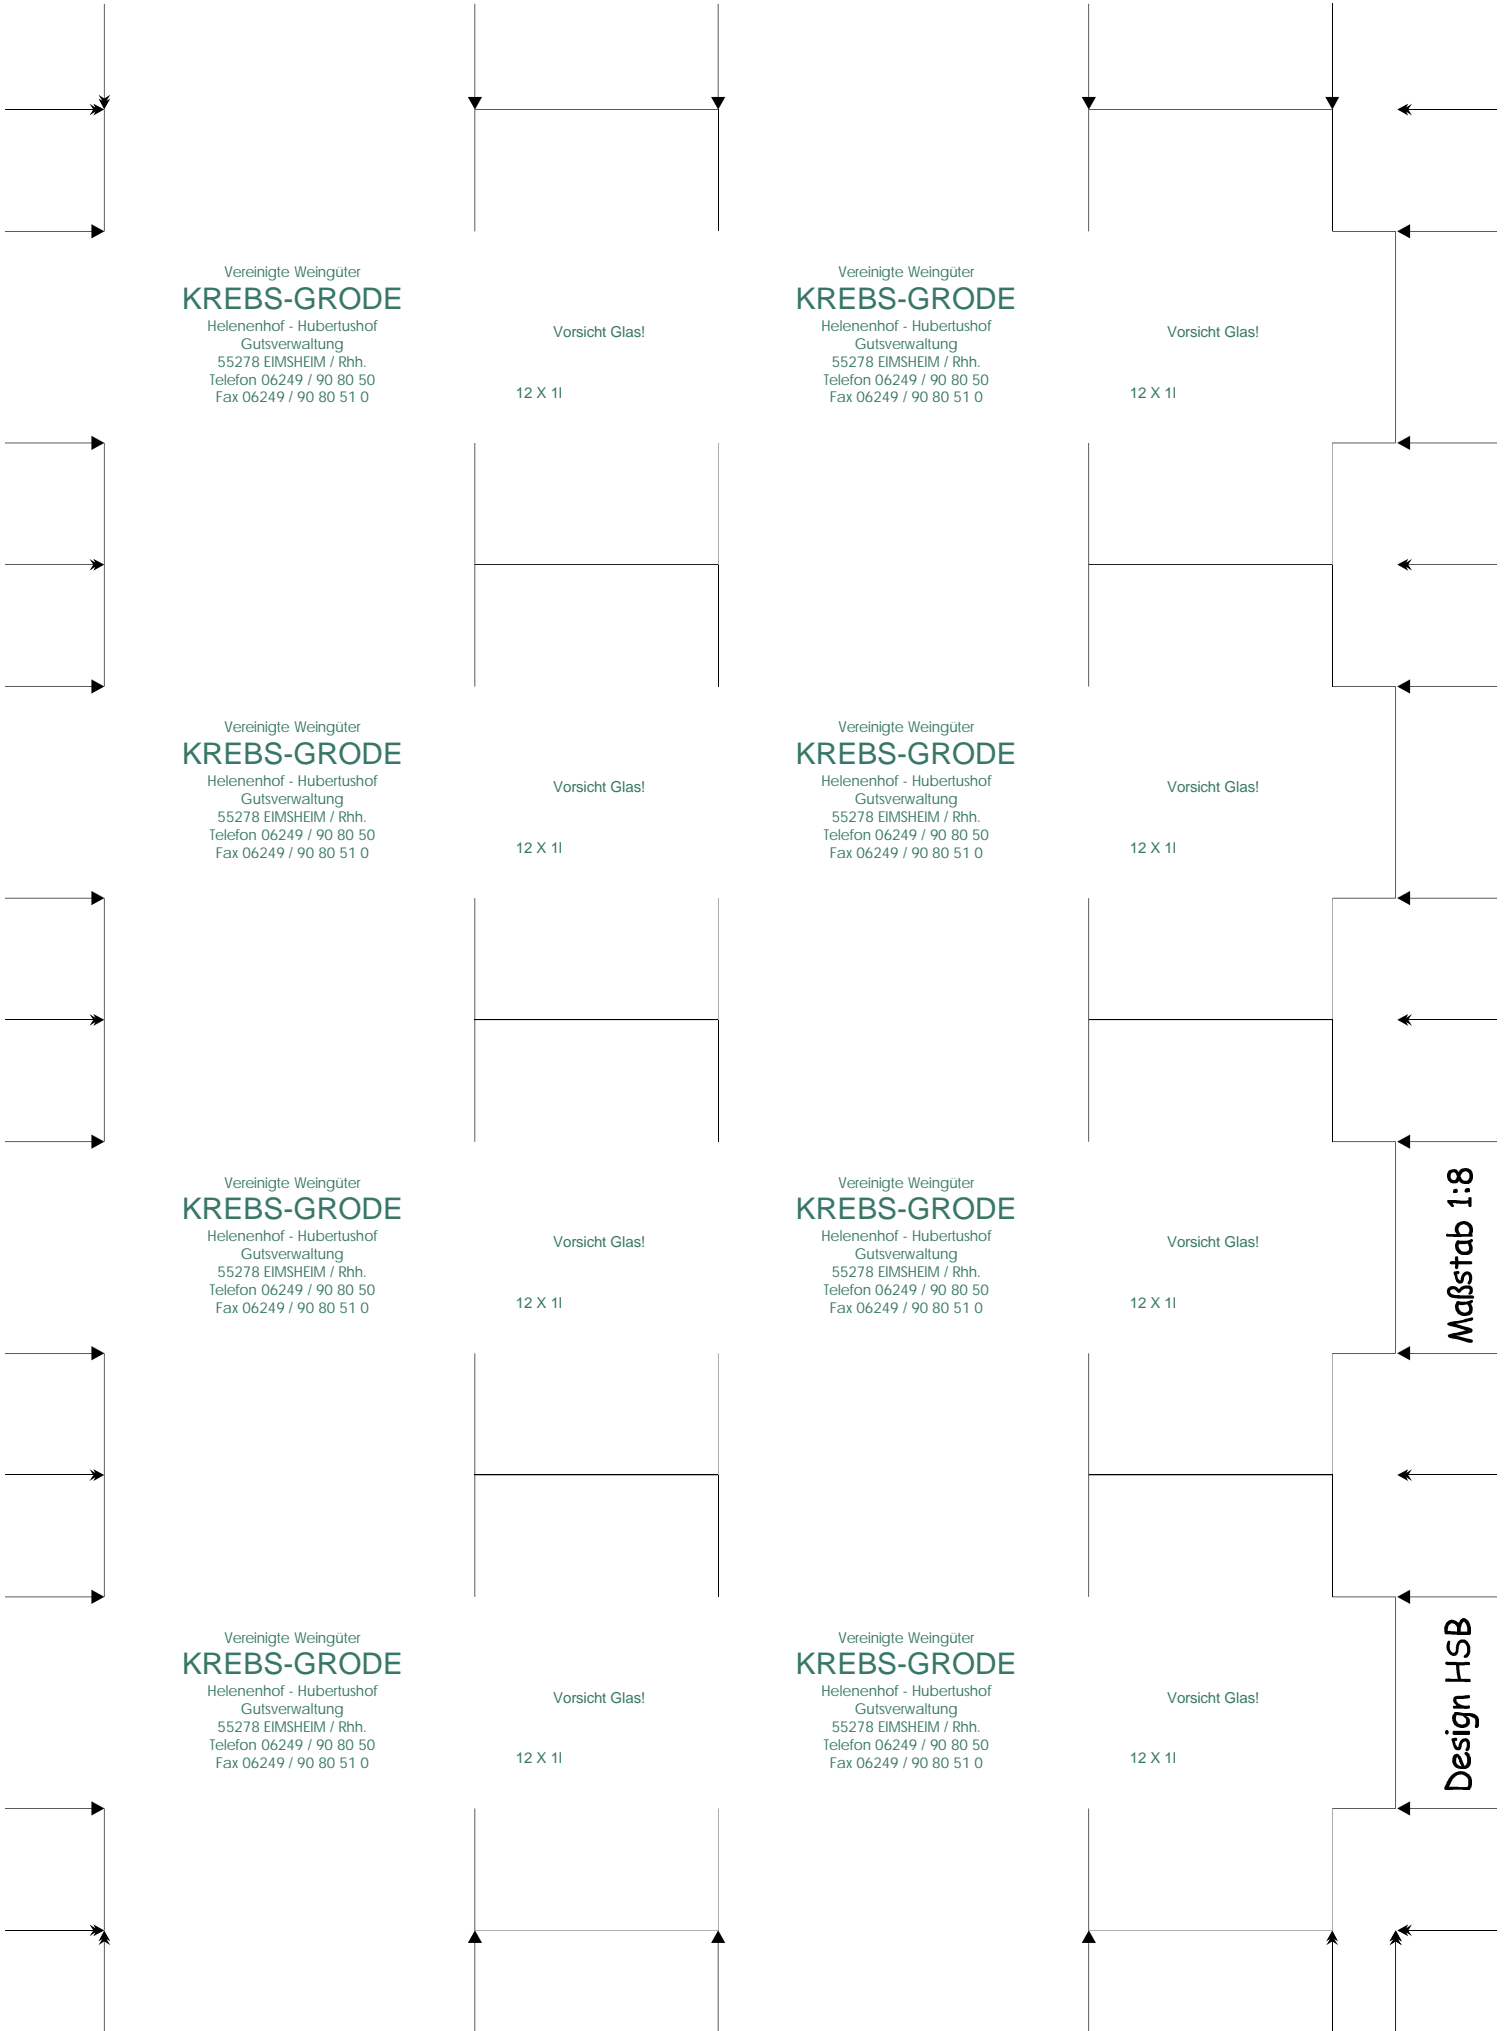

Zur Erhöhung der Stabilität, können z.B. Füllstücke aus Holz mit den Abmessungen 49 X 32 X 28 mm zugeschnitten werden.

Vereinigte Weingüter  
**KREBS-GRODE**

Helenehof - Hubertushof  
Gutsverwaltung  
55278 EIMSHEIM / Rhh.  
Telefon 06249 / 90 80 50  
Fax 06249 / 90 80 51 0