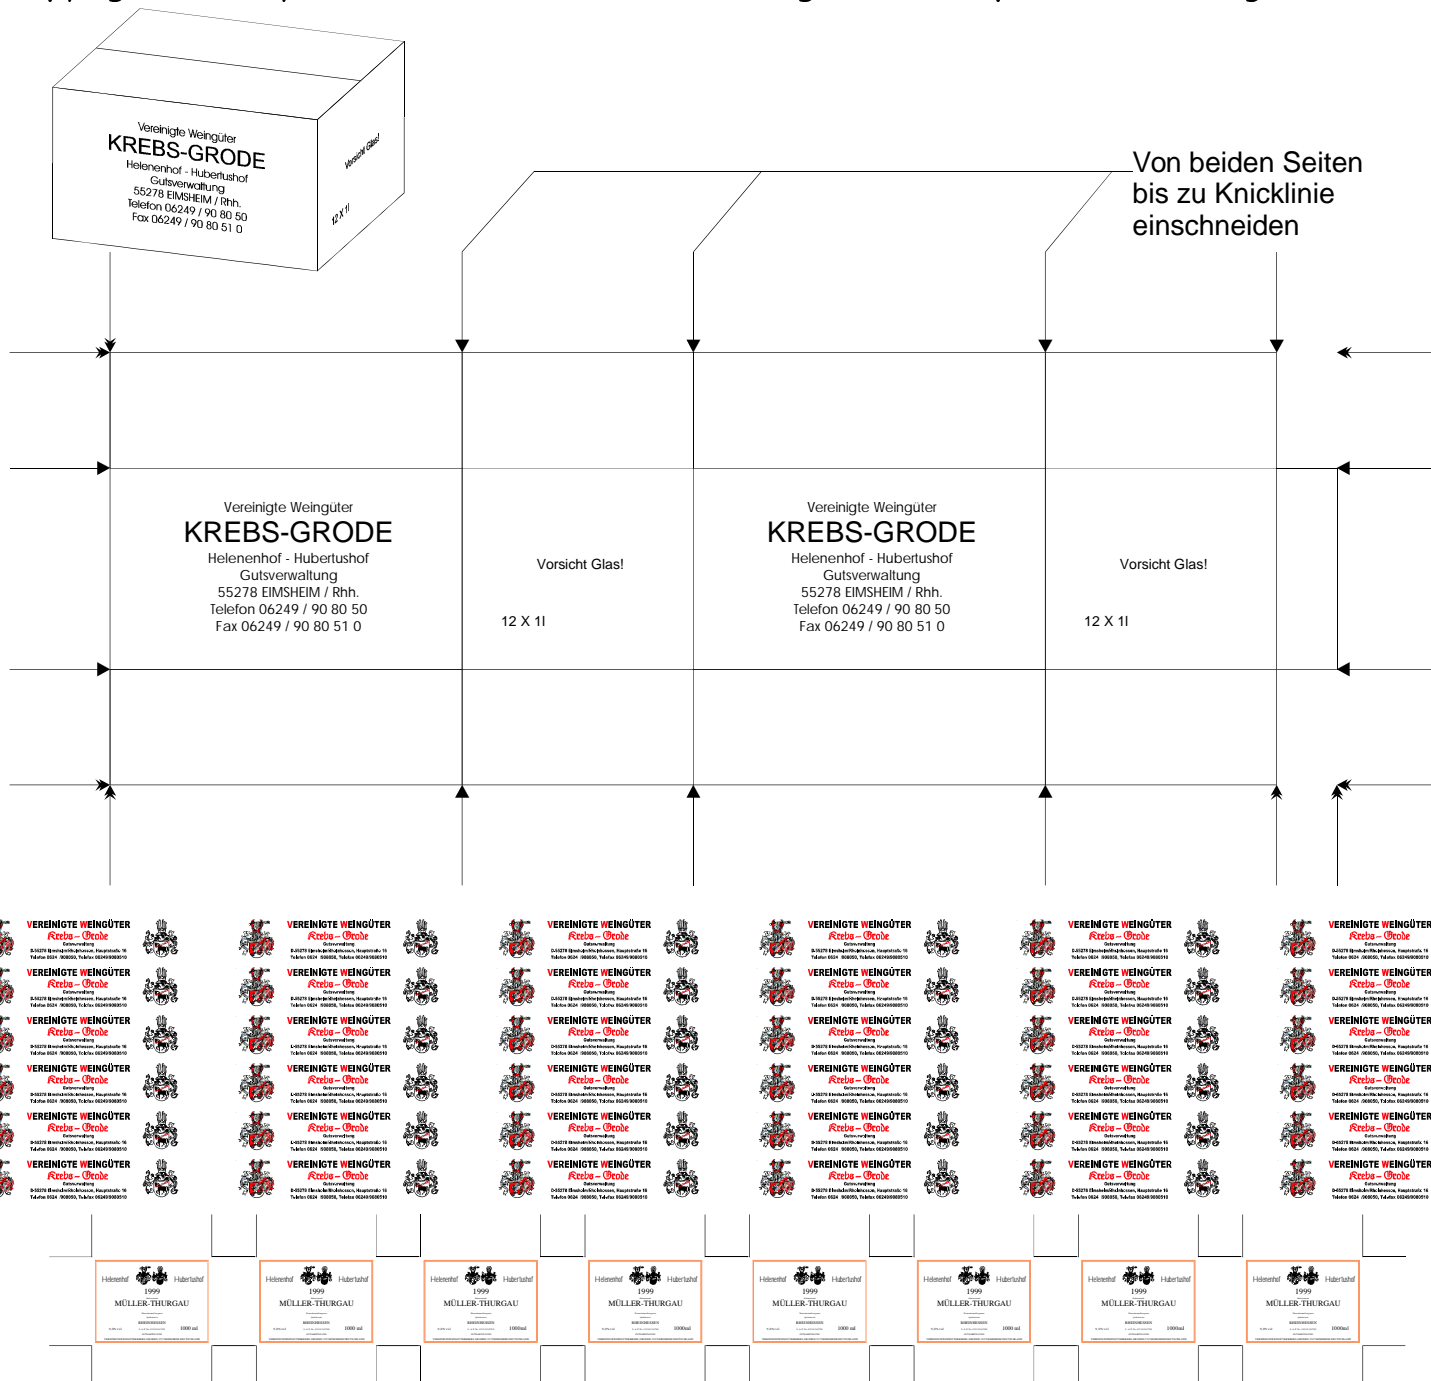

Copyright 2002 by Helmut Schmidt, die Verwendung ist nur zur privaten Nutzung erlaubt.

Mit diesem Ausschneidebogen können maßstäbliche Weinkisten als Ladegut für eine Europalette gebaut werden.

9 Stück davon, passen genau auf eine maßstäbliche Palette.

Zur Erhöhung der Stabilität, können z.B. Füllstücke aus Holz mit den Abmessungen 49 X 32 X 28 mm zugeschnitten werden.

Vereinigte Weingüter  
**KREBS-GRODE**

Helenehof - Hubertushof  
Gutsverwaltung  
55278 EIMSHEIM / Rhh.  
Telefon 06249 / 90 80 50  
Fax 06249 / 90 80 51 0

Design HSB